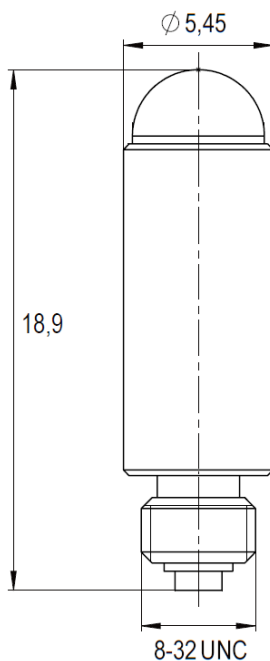

##### Electrical Data

Betriebsspannung Operating Voltage	2,5 VDC
Stromaufnahme <sup>1</sup> Current Draw	700 mA
Leistung Power Output	1.750 mW

<sup>1</sup>Die Toleranz der Stromaufnahme beträgt ±10%  
The tolerance of the current draw is ±10%

#### Maßskizze

##### Dimensional Sketch

##### Geometrical Data & Weight

Durchmesser Diameter	5,45 mm
Gesamtlänge Total Length	18,9 mm
Gewicht Weight	1,22 g