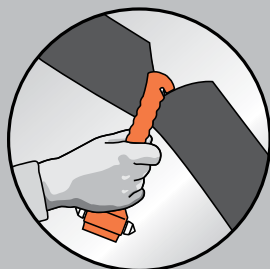

LIFE-HAMMER®

N°1 CAR SAFETY EXPERTS

ZERSCHLÄGT AUTOGLAS

ZERSCHNEIDET SITZGURTE

SAFETY HAMMER
CLASSIC

Vor nahezu 30 Jahren haben wir den original Notfallhammer entwickelt, den SAFETY HAMMER CLASSIC. Wir sind stolz, dass dieser Notfallhammer jahrelang der Standard schlechthin war.

NEU
SAFETY HAMMER CLASSIC GLOW

+ Der original Notfallhammer seit 1983.

+ leuchtet im Dunkeln.

+ Integriertes Sitzgurtmesser.

+ Doppelseitiger Hammerkopf.

+ TÜV-zertifiziert nach neuen deutschen Standards.

www.tuv.com
ID: 000039223

+ Erhältlich in gelb und orange.

+ Inklusief handig montagesysteem

Vorsicht! Die Nadeln sind äußerst scharf. Unter dem Installationsort dürfen keine Kabel verlegt sein.

MONTAGE MIT SCHRAUBEN

MONTAGE MIT NADELN