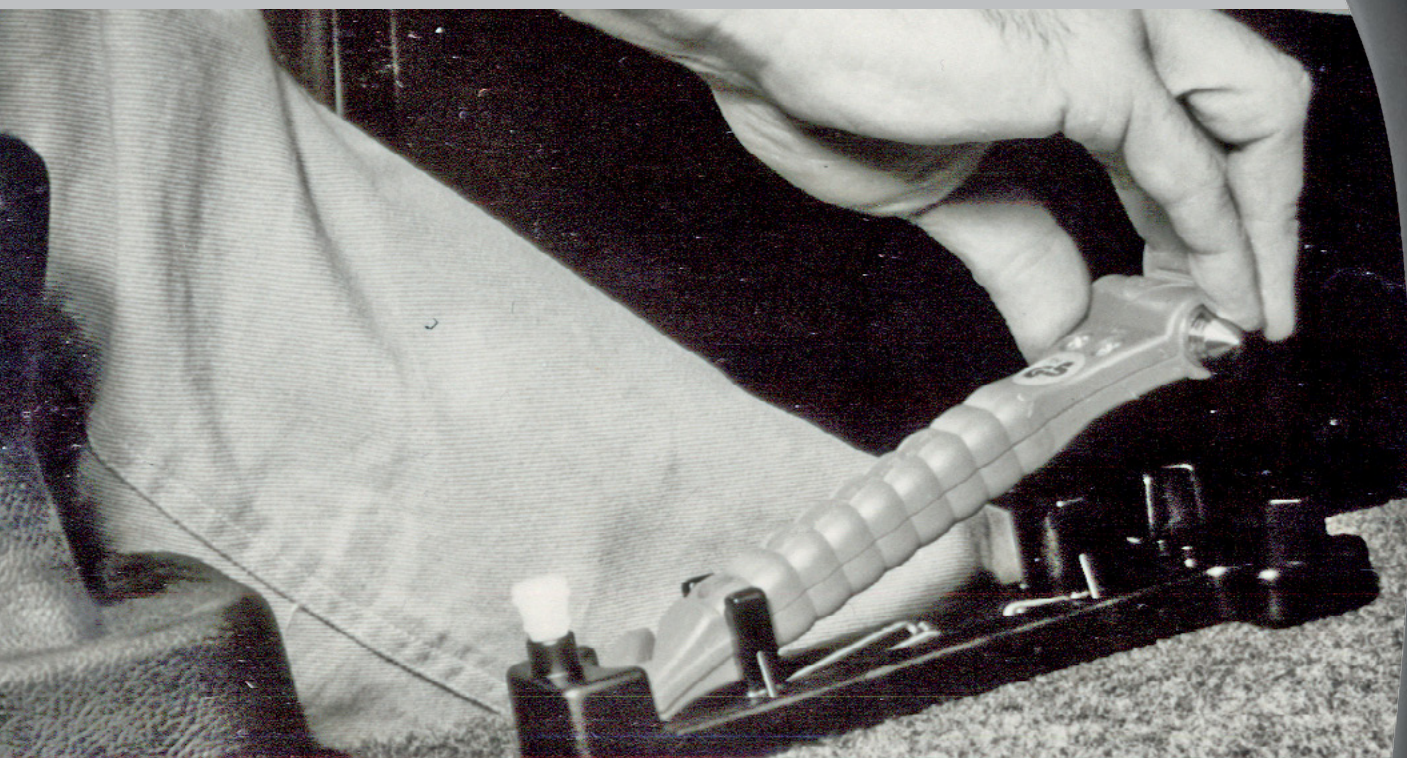

LIFE-HAMMER®

N°1 CAR SAFETY EXPERTS

ZERSCHLÄGT AUTOGLAS

ZERSCHNEIDET SITZGURTE

SAFETY HAMMER
CLASSIC

Vor nahezu 30 Jahren haben wir den original Notfallhammer entwickelt, den SAFETY HAMMER CLASSIC. Wir sind stolz, dass dieser Notfallhammer jahrelang der Standard schlechthin war.

NEU
SAFETY HAMMER CLASSIC GLOW

+ Der original Notfallhammer seit 1983.

+ leuchtet im Dunkeln.

+ Integriertes Sitzgurtmesser.

+ Doppelseitiger Hammerkopf.

+ TÜV-zertifiziert nach neuen deutschen Standards.

www.tuv.com
ID: 000039223

+ Erhältlich in gelb und orange.

+ Inklusief handig montagesysteem

Vorsicht! Die Nadeln sind äußerst scharf. Unter dem Installationsort dürfen keine Kabel verlegt sein.

MONTAGE MIT SCHRAUBEN

MONTAGE MIT NADELN