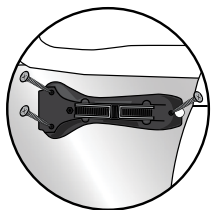

LIFE-HAMMER®

N°1 CAR SAFETY EXPERTS

ZERSCHLÄGT AUTOGLAS

ZERSCHNEIDET SITZGURTE

SAFETY HAMMER
CLASSIC

Vor nahezu 30 Jahren haben wir den original Notfallhammer entwickelt, den SAFETY HAMMER CLASSIC. Wir sind stolz, dass dieser Notfallhammer jahrelang der Standard schlechthin war.

NEU
SAFETY HAMMER CLASSIC GLOW

+ Der original Notfallhammer seit 1983.

+ leuchtet im Dunkeln.

+ Integriertes Sitzgurtmesser.

+ Doppelseitiger Hammerkopf.

+ TÜV-zertifiziert nach neuen deutschen Standards.

www.tuv.com
ID: 000039223

+ Erhältlich in gelb und orange.

+ Inklusief handig montagesysteem

Vorsicht! Die Nadeln sind äußerst scharf. Unter dem Installationsort dürfen keine Kabel verlegt sein.

MONTAGE MIT SCHRAUBEN

MONTAGE MIT NADELN