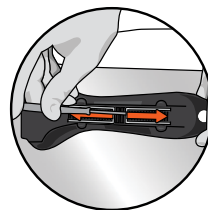

LIFE-HAMMER®

N°1 CAR SAFETY EXPERTS

ZERSCHLÄGT AUTOGLAS

ZERSCHNEIDET SITZGURTE

SAFETY HAMMER
CLASSIC

Vor nahezu 30 Jahren haben wir den original Notfallhammer entwickelt, den SAFETY HAMMER CLASSIC. Wir sind stolz, dass dieser Notfallhammer jahrelang der Standard schlechthin war.

NEU
SAFETY HAMMER CLASSIC GLOW

+ Der original Notfallhammer seit 1983.

+ leuchtet im Dunkeln.

+ Integriertes Sitzgurtmesser.

+ Doppelseitiger Hammerkopf.

+ TÜV-zertifiziert nach neuen deutschen Standards.

www.tuv.com
ID: 000039223

+ Erhältlich in gelb und orange.

+ Inklusief handig montagesysteem

Vorsicht! Die Nadeln sind äußerst scharf. Unter dem Installationsort dürfen keine Kabel verlegt sein.

MONTAGE MIT SCHRAUBEN

MONTAGE MIT NADELN